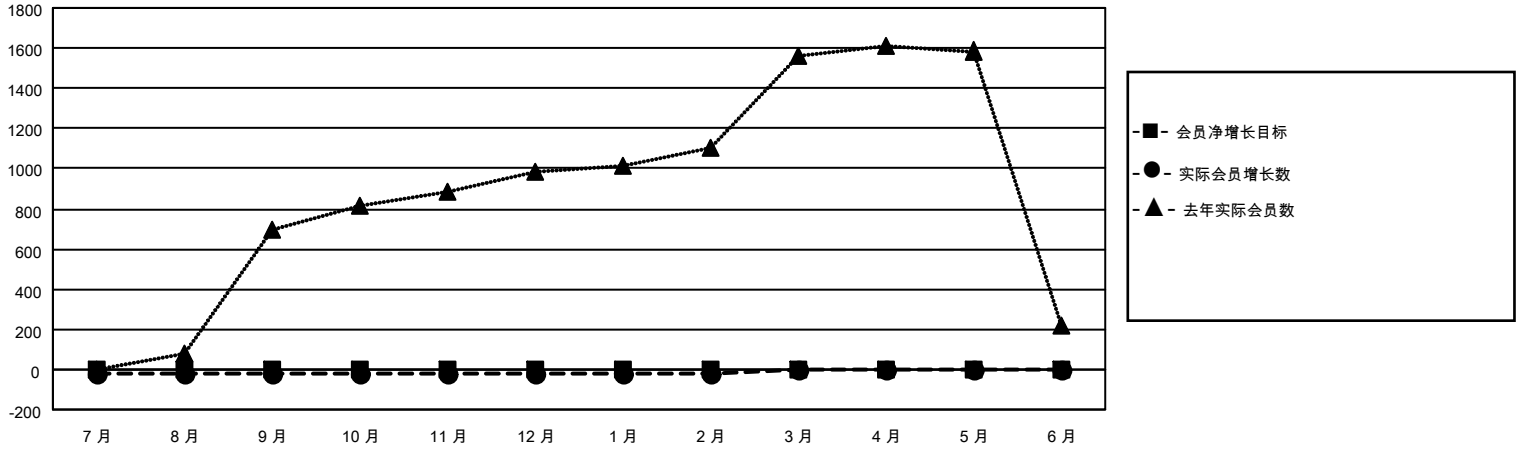

MONTHLY MEMBERSHIP PROGRESS REPORT

地点 CHINA

District 381

Results as of: 2/28/2022

分会			
成果 2021-2022			
季	新分会目标	新会	会员流失的分会
7月/8月/9月	0	0	0
10月/11月/12月	0	0	0
1月/2月/3月	0	0	0
4月/5月/6月	0	0	0

位会员@每位须缴			
成果 2021-2022			
季	会员净增长目标	实际会员增长数	实际退会会员 (包括转会)
7月/8月/9月	0	4	21
10月/11月/12月	0	1	4
1月/2月/3月	0	2	0
4月/5月/6月	0	0	0

目标与实际新会累积

目标和实际会员累积

已取消的分会: 0	4 CLUBS OF 274 增添1位或以上的 新会员	<u>性别分布</u>	
<u>放弃的会员</u>		男	5,726 (67.64%)
过世	1	女	2,739 (32.36%)
分会已取消	0	NON BINARY	0 (0.00%)
其他	24	PREFER NOT TO ANSWER	0 (0.00%)
总计	25	总计家庭单位会员数	415
	点击这里取得累计会员数据	支付减半会费的家庭会员	210